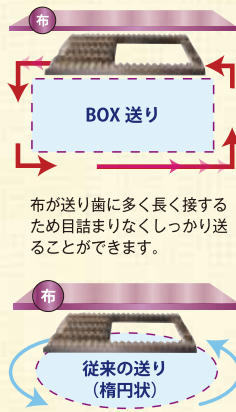

薄物、厚物・・・
あらゆる素材に
幅広く対応

◆こだわりのぬい品質、ぬい性能

ぬいの核となる釜、天秤、針棒、送りのバランスを見直し、送り歯を水平に保ちながら布を送ることでぬい縮みや布ズレに対し効果を発揮します。また直進性や生地ぬい始めなど快適なぬい心地を実現します。

極薄物もぬい縮みなし

分厚いバッグの取っ手もぬい詰まりなし

◆送り力の大幅な向上

押えの構造を改良したことで送り力が大幅に向上しました。従来では難しかった折り目が重なった裾上げなどの極度な段部も難なく乗り越えることができます。

デニムの3つ折り伏せぬい

◆広いソーイングスペース

針位置より右側の高さや横幅を大きく設計。大きな作品も快適にぬえます。

◆自動糸通し

ワンタッチで面倒な針穴への糸通しができます。

◆LEDランプ

針元を明るく照らします。長時間の使用でも熱くならず、環境に配慮した長寿命の省エネランプです。

◆自動穴かがり