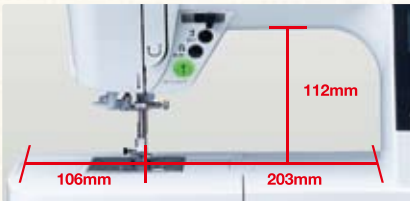

◆自動糸通し

ワンタッチで面倒な針穴への糸通しができます。